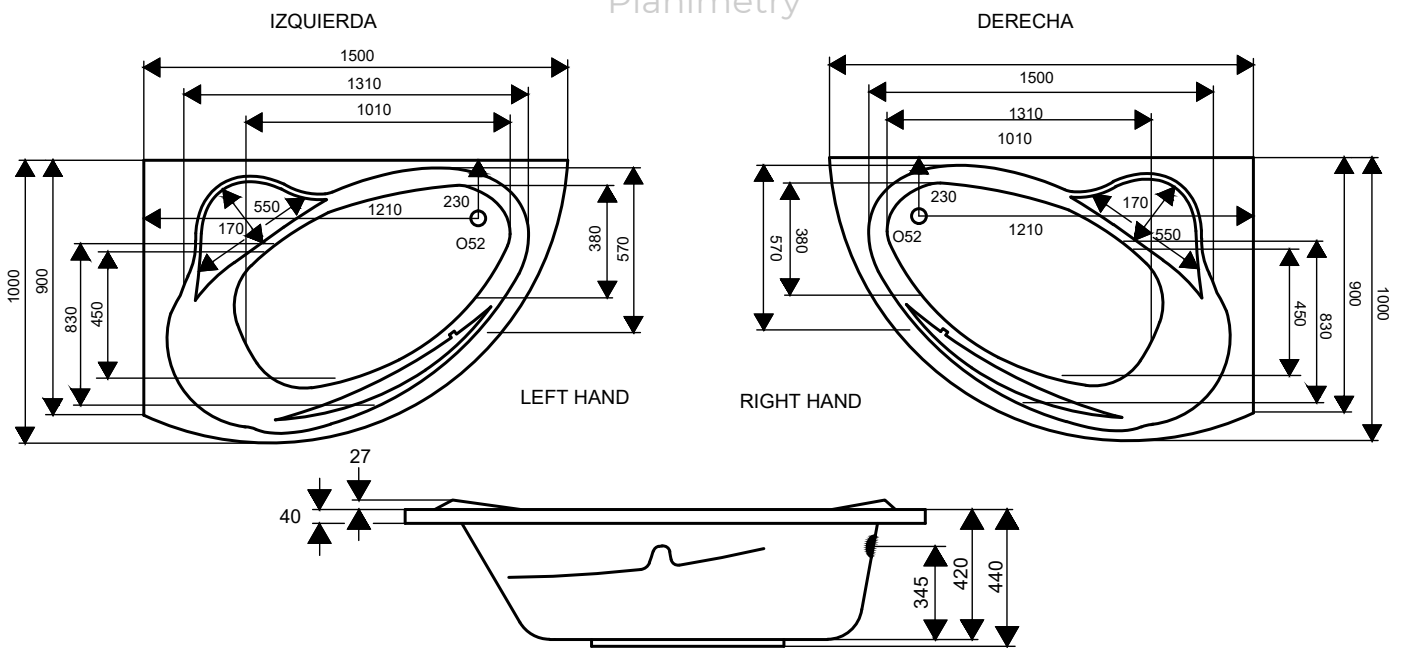

Planimetría Planimetry

SALINA 1500x1000

Características Features

SALINAS 1.50 x 1.00m

Dimensiones / Dimensions
1,50 x 1,00 x 0,44m

Capacidad / Capacity
260 l.

Peso neto / Net weight
20,5 kg

Material / Material