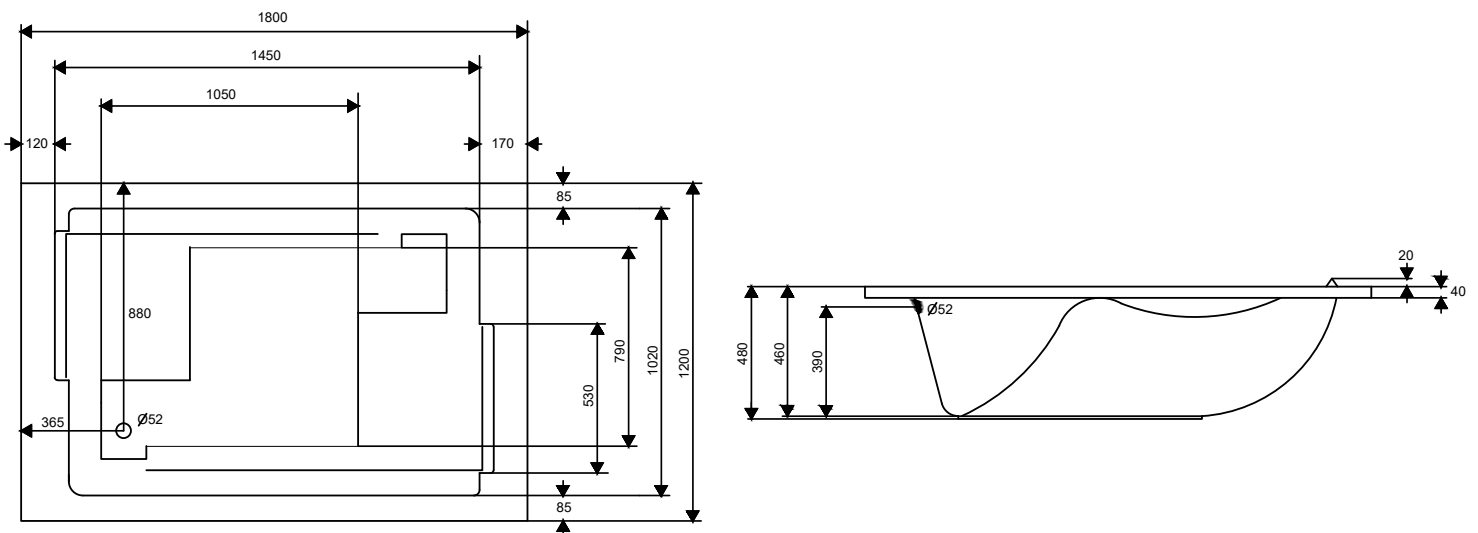

Planimetría Planimetry

Características Features

DUO 1.80 x 1.20m

Dimensiones / Dimensions
1,80 x 1,20 x 0,48m

Capacidad / Capacity
480 l.

Peso neto / Net weight
31,5 kg

Material / Material

Acrílico reforzado con fibra de vidrio / Acrylic reinforced with fiberglass