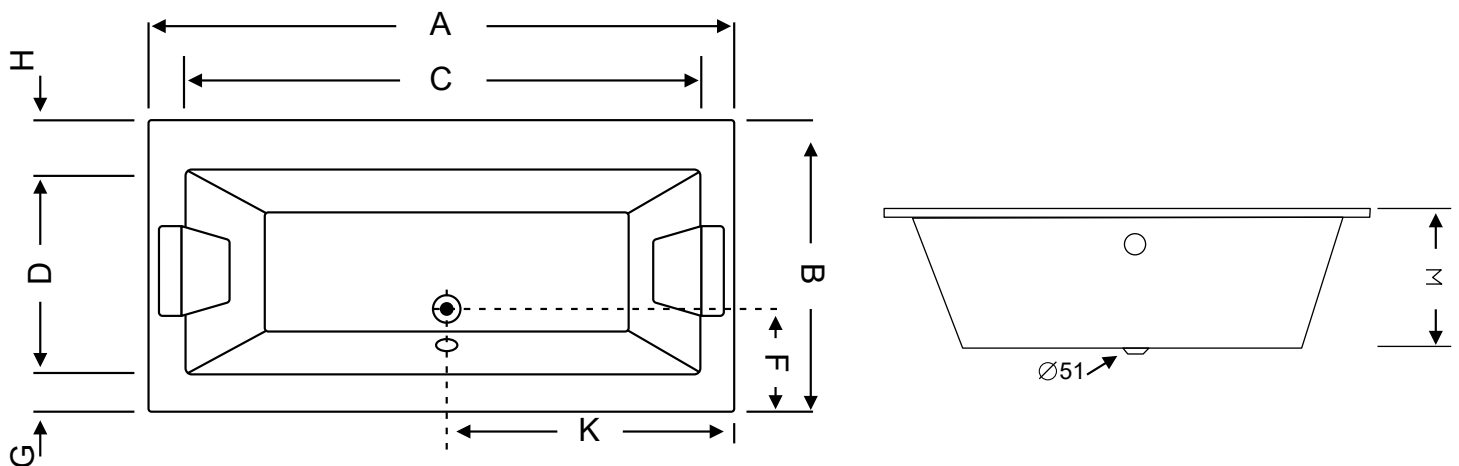

Planimetría Planimetry

MEDIDA	A	B	C	D	F	G	H	K	M
1,80 x 0,90	1,80	0,90	1,59	0,72	0,25	0,90	1,30	0,90	0,51
1,90 x 0,90	1,90	0,90	1,69	0,72	0,25	0,90	1,30	0,95	0,51
2,00 x 1,00	2,00	1,00	1,79	0,82	0,25	0,90	1,30	1,00	0,51

Características Features

CHILL 1.80 x 0.90

Dimensiones / Dimensions
1,80 x 0,90 x 0,40m

Capacidad / Capacity
390 l.

Peso neto / Net weight
31 kg

CHILL 1.90 x 0.90

Dimensiones / Dimensions
1,90 x 0,90 x 0,40m

Capacidad / Capacity
410 l.

Peso neto / Net weight
36 kg

CHILL 2.00 x 1.00

Dimensiones / Dimensions
2,00 x 1,00 x 0,40m

Capacidad / Capacity
420 l.

Peso neto / Net weight
43 kg

Material / Material

Acrílico reforzado con fibra de vidrio / Acrylic reinforced with fiberglass