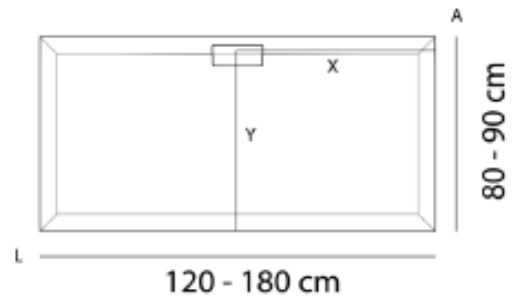

# LEVEL

## Planimetría *Planimetry*

Espesor / Thickness: +/- 3 cm

Tolerancias / Tolerances: A +/- 3 mm, B +/- 5 mm

### Medidas textura Silk / Measurements texture Silk

LARGO	ANCHO 80	ANCHO 90	
	X	Y	Y
120	60	72	82
120	50		82
140	70	72	82
160	80	72	82
180	90	72	82