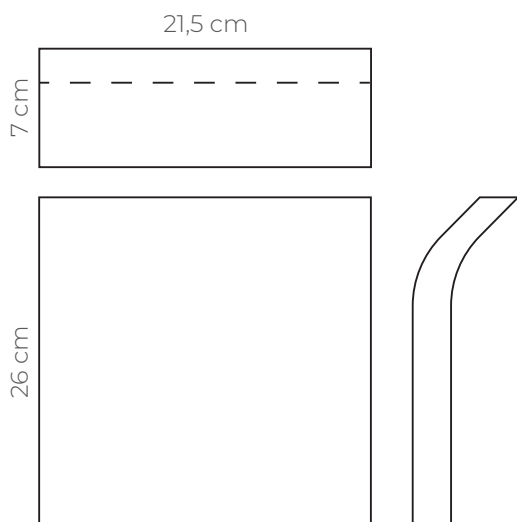

SENNA

Ref.: OW-14

Size / Medida: 26x21,5 cm

Finishing / Acabado:

Black / Anthrazite / White

Negro / Antracita / Blanco

Any other RAL colour available on request, MOQ 100 units

Cualquier otro color RAL disponible sobre pedido, pedido mínimo 100 uds.