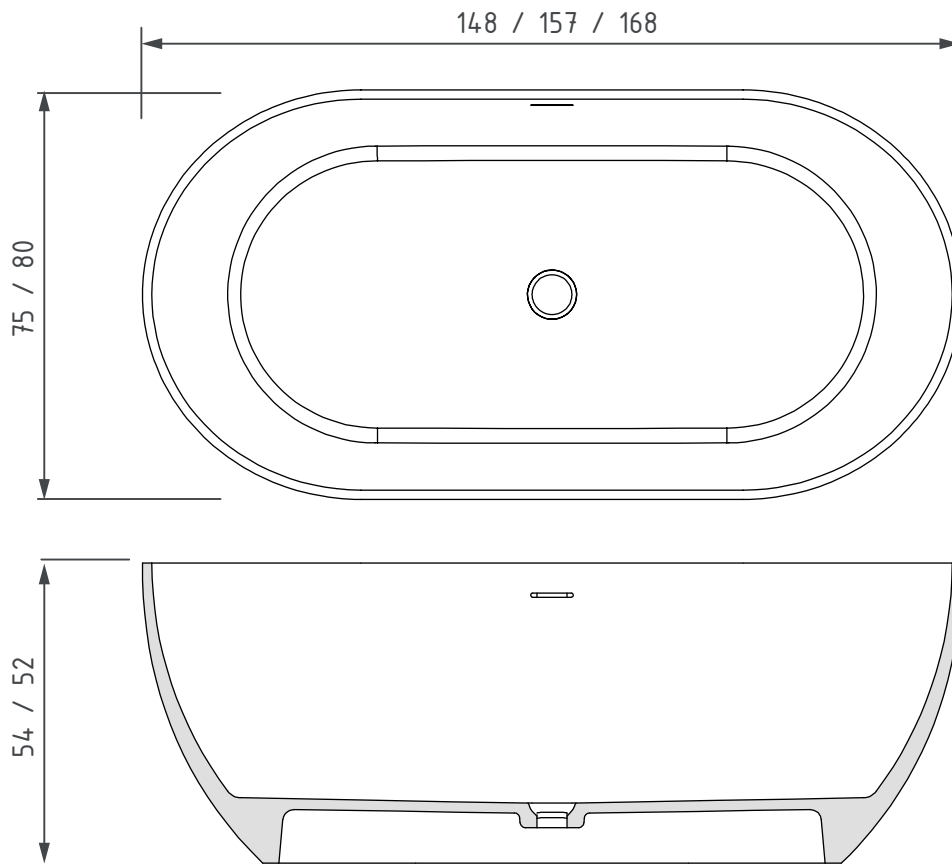

Solid Surface / Exenta

Solid Surface / Freestanding

SHAINÉ

- 1 1,68x0,80 m Ref. BAFREE20
- 2 1,57x0,80 m Ref. BAFREE17
- 3 1,48x0,75 m Ref. BAFREE16

Planimetría *Planimetry*

Características *Features*

- 1 Dimensiones 1,68x0,80x0,54 m
Capacidad *Capacity* 350 l.
Peso neto *Net weight* 133 Kg.
- 2 Dimensiones 1,57x0,80x0,52 m
Capacidad *Capacity* 295 l.
Peso neto *Net weight* 122 Kg.
- 3 Dimensiones 1,48x0,75x0,54 m
Capacidad *Capacity* 260 l.
Peso neto *Net weight* 110 Kg.