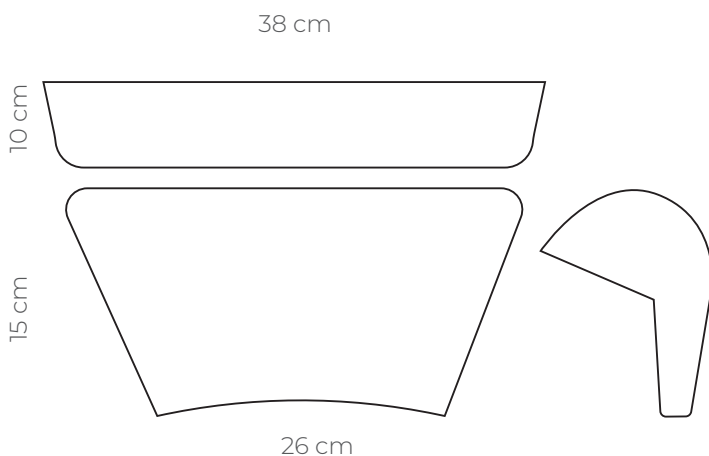

Flexible paint | Pintura flexible

Antical material | Material anticál

Antimicrobial material |

Material antibiódica

Self-extinguishing polyurethane |

Poliuretano autoextingible

White colour with UV protection |

Color blanco con protección Ultravioleta

Low density polyurethane with 20-30

Shore A hardness | Poliuretano de

densidad baja con una dureza entre 20-30

Shore A