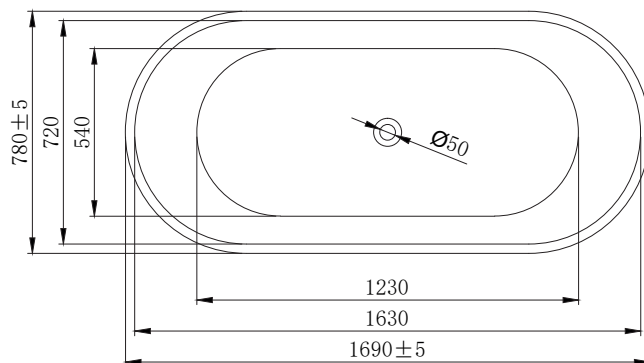

Acrílico / Exenta

Acrylic / Freestanding

WIN 1

1,82x0,78 m

Ref. BAFREE21

WIN 2

1,69x0,78 m

Ref. BAFREE11

Planimetría *Planimetry*

Win 1

Win 2

Características *Features*

Win 1

Dimensiones *Dimensions* 1,82x0,78x0,56 m

Capacidad *Capacity* 215 l.

Peso neto *Net weight* 42,5 Kg.

Color *Colour* Blanco *White*

Material *Material* Acrylic

Rebosadero *Overflow* Yes

Win 2

Dimensiones *Dimensions* 1,69x0,78x0,56 m

Capacidad *Capacity* 210 l.

Peso neto *Net weight* 42 Kg.

Color *Colour* Blanco *White*