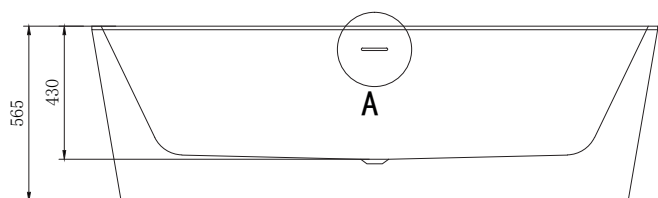

Acrílico / Exenta

Acrylic / Freestanding

WIN 1

1,82x0,78 m

Ref. BAFREE21

WIN 2

1,69x0,78 m

Ref. BAFREE11

Planimetría *Planimetry*

Win 1

Win 2

Características *Features*

Win 1

Dimensiones *Dimensions* 1,82x0,78x0,56 m

Capacidad *Capacity* 215 l.

Peso neto *Net weight* 42,5 Kg.

Color *Colour* Blanco *White*

Material *Material* Acrylic

Rebosadero *Overflow* Yes

Win 2

Dimensiones *Dimensions* 1,69x0,78x0,56 m

Capacidad *Capacity* 210 l.

Peso neto *Net weight* 42 Kg.

Color *Colour* Blanco *White*