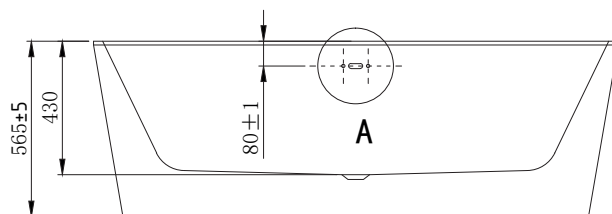

Acrílico / Exenta

Acrylic / Freestanding

WIN 1

1,82x0,78 m

Ref. BAFREE21

WIN 2

1,69x0,78 m

Ref. BAFREE11

Planimetría *Planimetry*

Win 1

Win 2

Características *Features*

Win 1

Dimensiones *Dimensions* 1,82x0,78x0,56 m

Capacidad *Capacity* 215 l.

Peso neto *Net weight* 42,5 Kg.

Color *Colour* Blanco *White*

Material *Material* Acrylic

Rebosadero *Overflow* Yes

Win 2

Dimensiones *Dimensions* 1,69x0,78x0,56 m

Capacidad *Capacity* 210 l.

Peso neto *Net weight* 42 Kg.

Color *Colour* Blanco *White*