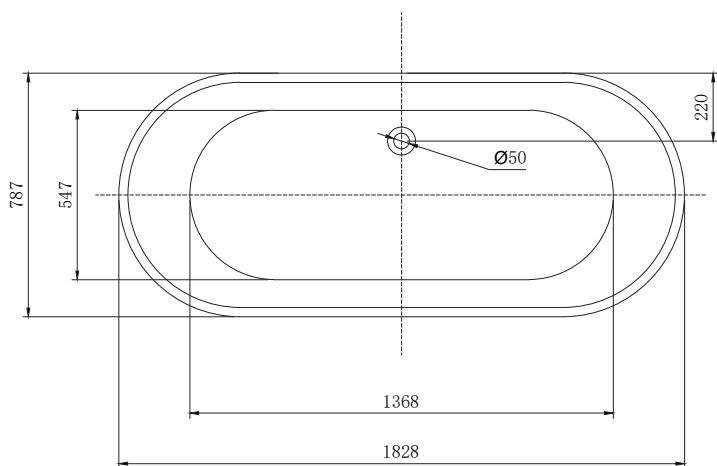

Acrílico / Exenta

Acrylic / Freestanding

WIN 1

1,82x0,78 m

Ref. BAFREE21

WIN 2

1,69x0,78 m

Ref. BAFREE11

Planimetría *Planimetry*

Win 1

Win 2

Características *Features*

Win 1

Dimensiones *Dimensions* 1,82x0,78x0,56 m

Capacidad *Capacity* 215 l.

Peso neto *Net weight* 42,5 Kg.

Color *Colour* Blanco *White*

Material *Material* Acrylic

Rebosadero *Overflow* Yes

Win 2

Dimensiones *Dimensions* 1,69x0,78x0,56 m

Capacidad *Capacity* 210 l.

Peso neto *Net weight* 42 Kg.

Color *Colour* Blanco *White*