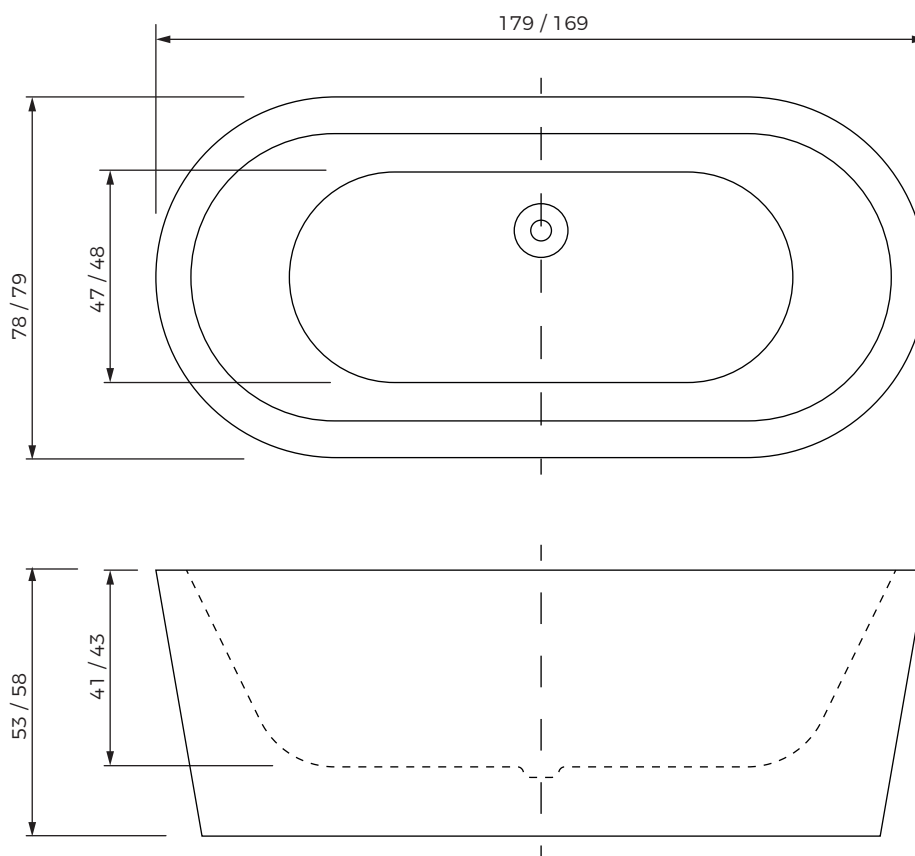

Acrílico / Exenta
Acrylic / Freestanding

SELECT 1

1,79x0,79 m

Ref. BAFREE4

SELECT 2

1,69x0,78 m

Ref. BAFREE3

Planimetría *Planimetry*

Características *Features*

Select 1

Dimensiones *Dimensions* 1,79x0,79x0,53 m

Capacidad *Capacity* 220 l.

Peso neto *Net weight* 42 Kg.

Color *Colour*

Blanco *White*

Material *Material*

Acrylic

Select 2

Dimensiones *Dimensions* 1,69x0,78x0,58 m

Capacidad *Capacity* 210 l.

Peso neto *Net weight* 41 Kg.

Color *Colour*

Blanco *White*

Material *Material*