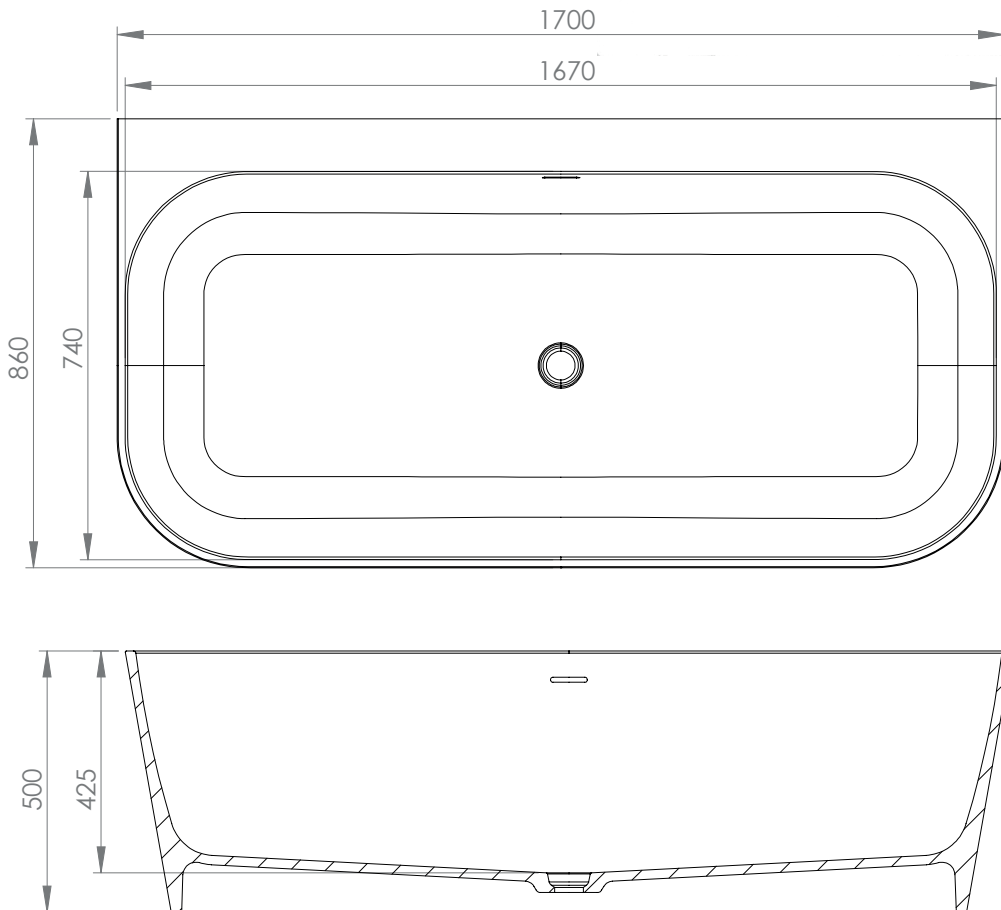

Solid Surface / Exenta

Solid Surface / Freestanding

NOVA

1,70x0,86 m Ref. BAFREE24

Planimetría *Planimetry*

Características *Features*

Dimensiones **1,70x0,86X0,50 m**

Capacidad *Capacity* **320 l.**

Peso neto *Net weight* **134 Kg.**

Color *Colour*

Blanco mate *Matte white*

Negro mate *Matte black*

Antracita mate *Matte anthrazite*

Corda mate *Matte corda*

Shadow mate *Matte shadow*

Disponibile en cualquier color RAL