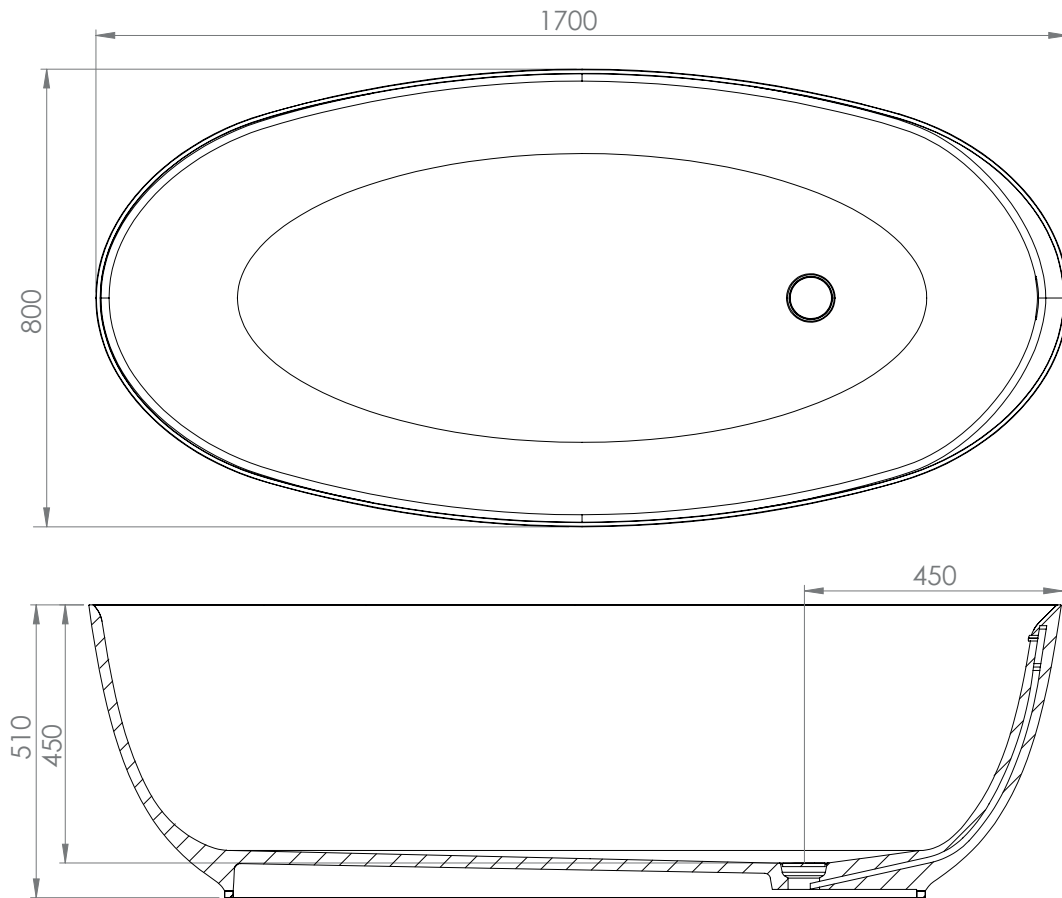

# MENARA

1,70x0,80 m Ref. BAFREE5

## Planimetría *Planimetry*

## Características *Features*

Dimensiones **1,70x0,80x0,51 m**

Capacidad *Capacity* **290 l.**

Peso neto *Net weight* **110 Kg.**

Color *Colour*

Blanco mate *Matte white*

Negro mate *Matte black*

Antracita mate *Matte anthrazite*