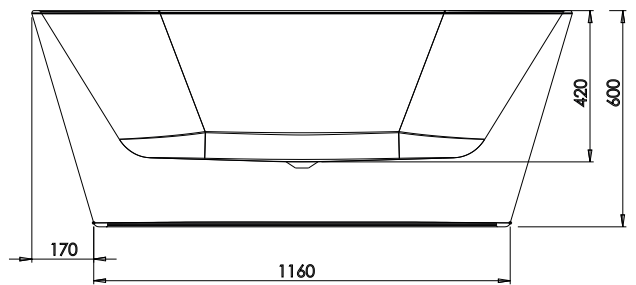

Acrílico / Exenta

Acrylic / Freestanding

MALVA 1

1,80x0,80 m

Ref. BAFREE6

MALVA 2

1,50x0,70 m

Ref. BAFREE28

Planimetría *Planimetry*

Malva 1

Malva 2

Características *Features*

Malva 1

Dimensiones *Dimensions* 1,80x0,80x0,60 m

Capacidad *Capacity* 225 l.

Peso neto *Net weight* 48 Kg.

Malva 2

Dimensiones *Dimensions* 1,50x0,70x0,60 m

Capacidad *Capacity* 190 l.

Peso neto *Net weight* 43 Kg.

Color *Colour* Blanco *White*

Negro mate *Matte black*

Antracita mate *Matte anthrazite*

Oro mate *Matte gold*