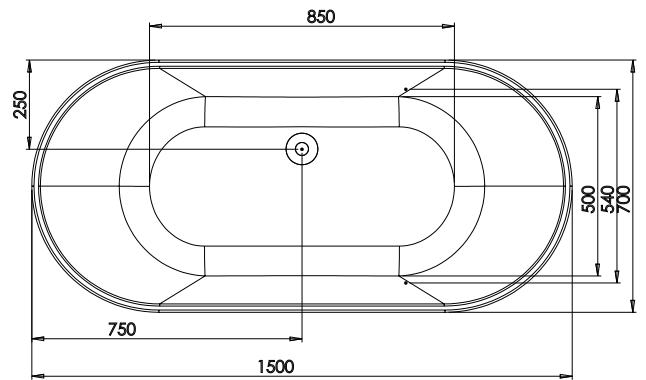

Acrílico / Exenta

Acrylic / Freestanding

MALVA 1

1,80x0,80 m

Ref. BAFREE6

MALVA 2

1,50x0,70 m

Ref. BAFREE28

Planimetría *Planimetry*

Malva 1

Malva 2

Características *Features*

Malva 1

Dimensiones *Dimensions* 1,80x0,80x0,60 m

Capacidad *Capacity* 225 l.

Peso neto *Net weight* 48 Kg.

Malva 2

Dimensiones *Dimensions* 1,50x0,70x0,60 m

Capacidad *Capacity* 190 l.

Peso neto *Net weight* 43 Kg.

Color *Colour* Blanco *White*

Negro mate *Matte black*

Antracita mate *Matte anthrazite*

Oro mate *Matte gold*