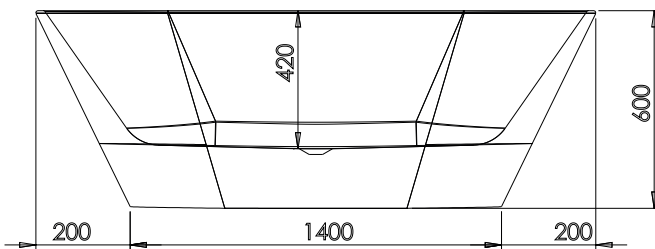

Acrílico / Exenta

Acrylic / Freestanding

MALVA 1

1,80x0,80 m

Ref. BAFREE6

MALVA 2

1,50x0,70 m

Ref. BAFREE28

Planimetría *Planimetry*

Malva 1

Malva 2

Características *Features*

Malva 1

Dimensiones *Dimensions* 1,80x0,80x0,60 m

Capacidad *Capacity* 225 l.

Peso neto *Net weight* 48 Kg.

Malva 2

Dimensiones *Dimensions* 1,50x0,70x0,60 m

Capacidad *Capacity* 190 l.

Peso neto *Net weight* 43 Kg.

Color *Colour* Blanco *White*

Negro mate *Matte black*

Antracita mate *Matte anthrazite*

Oro mate *Matte gold*