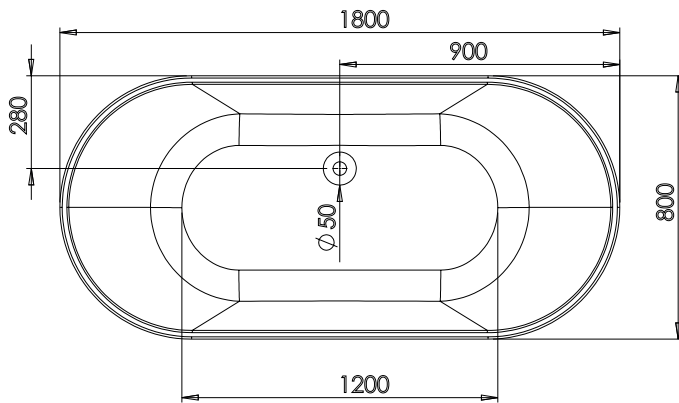

Acrílico / Exenta

Acrylic / Freestanding

MALVA 1

1,80x0,80 m

Ref. BAFREE6

MALVA 2

1,50x0,70 m

Ref. BAFREE28

Planimetría *Planimetry*

Malva 1

Malva 2

Características *Features*

Malva 1

Dimensiones *Dimensions* 1,80x0,80x0,60 m

Capacidad *Capacity* 225 l.

Peso neto *Net weight* 48 Kg.

Malva 2

Dimensiones *Dimensions* 1,50x0,70x0,60 m

Capacidad *Capacity* 190 l.

Peso neto *Net weight* 43 Kg.

Color *Colour* Blanco *White*

Negro mate *Matte black*

Antracita mate *Matte anthrazite*

Oro mate *Matte gold*