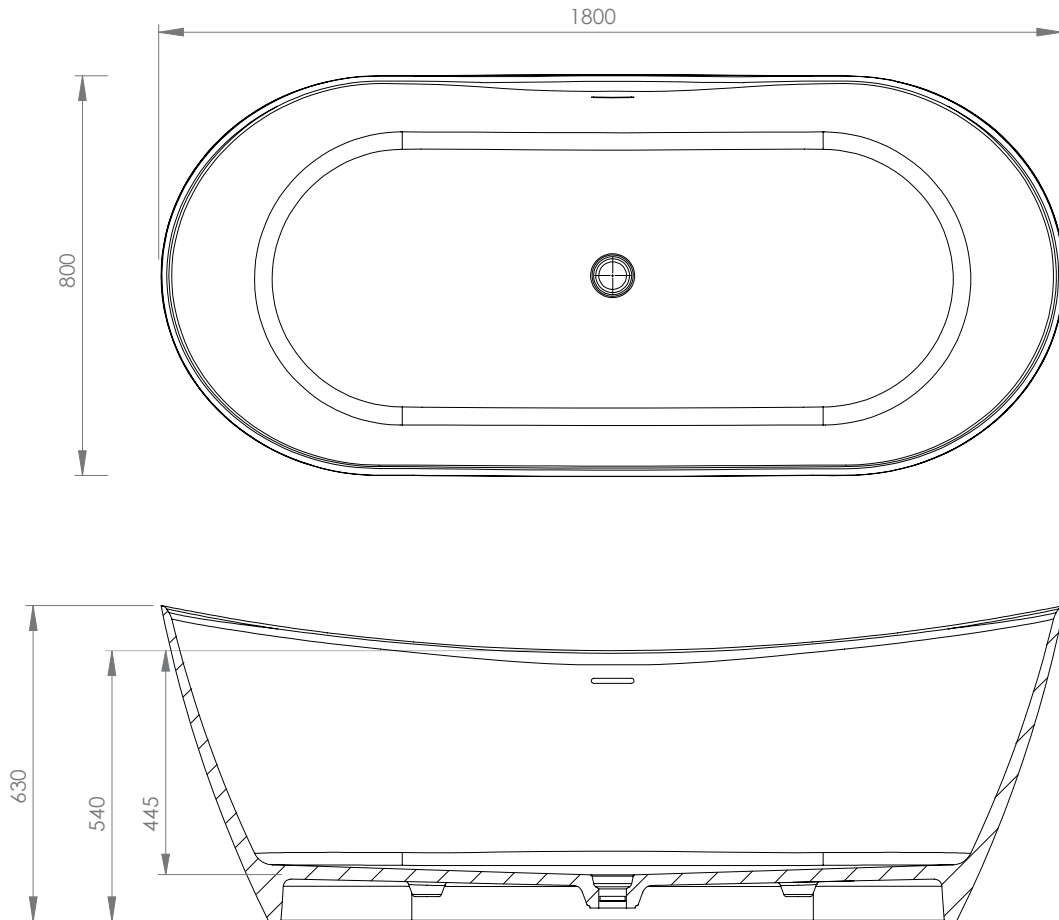

Solid Surface / Exenta

Solid Surface / Freestanding

LUNA

1,80x0,80 m Ref. BAFREE9

Planimetría *Planimetry*

Características *Features*

Dimensiones **1,80x0,80X0,63 m**

Capacidad *Capacity* **340 l.**

Peso neto *Net weight* **153 Kg.**

Color *Colour*

Blanco mate *Matte white*

Negro mate *Matte black*

Antracita mate *Matte anthrazite*

Corda mate *Matte corda*

Shadow mate *Matte shadow*

Disponibile en cualquier color RAL