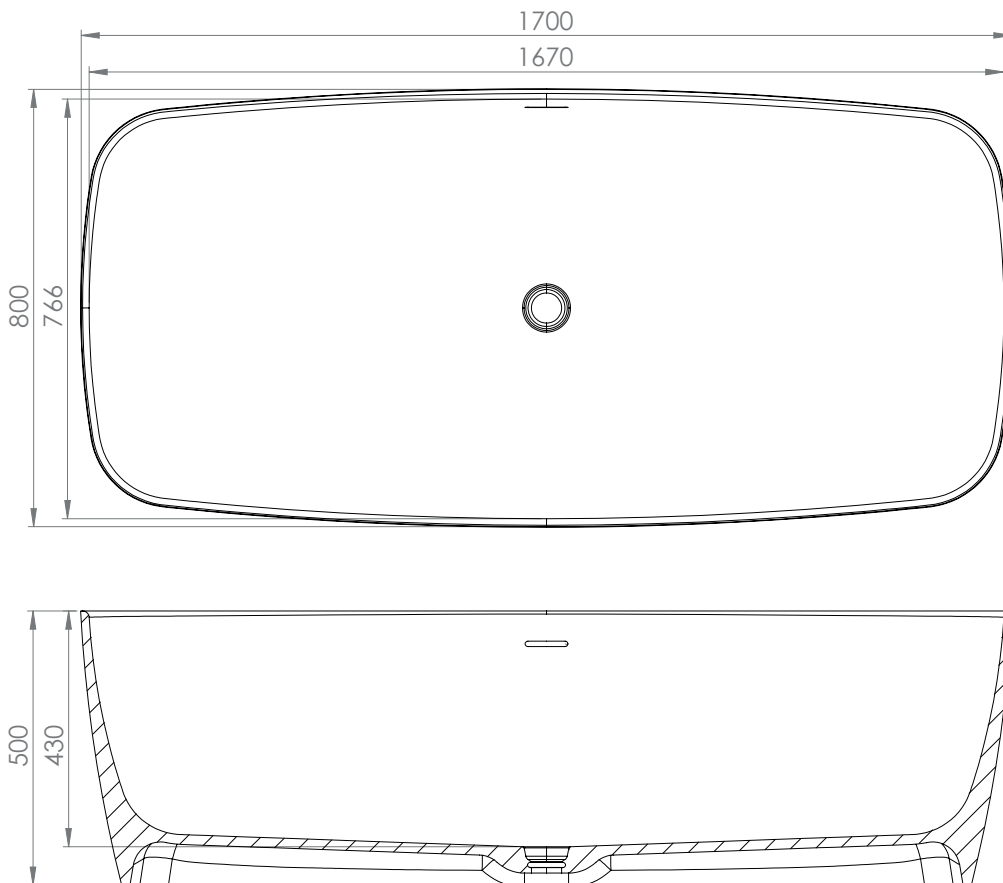

# KALIA

1,70x0,80 m Ref. BAFREE24

## Planimetría *Planimetry*

## Características *Features*

Dimensiones **1,70x0,80x0,50 m**

Capacidad *Capacity* **340 l.**

Peso neto *Net weight* **145 Kg.**

Color *Colour*

Blanco mate *Matte white*

Negro mate *Matte black*

Antracita mate *Matte anthrazite*