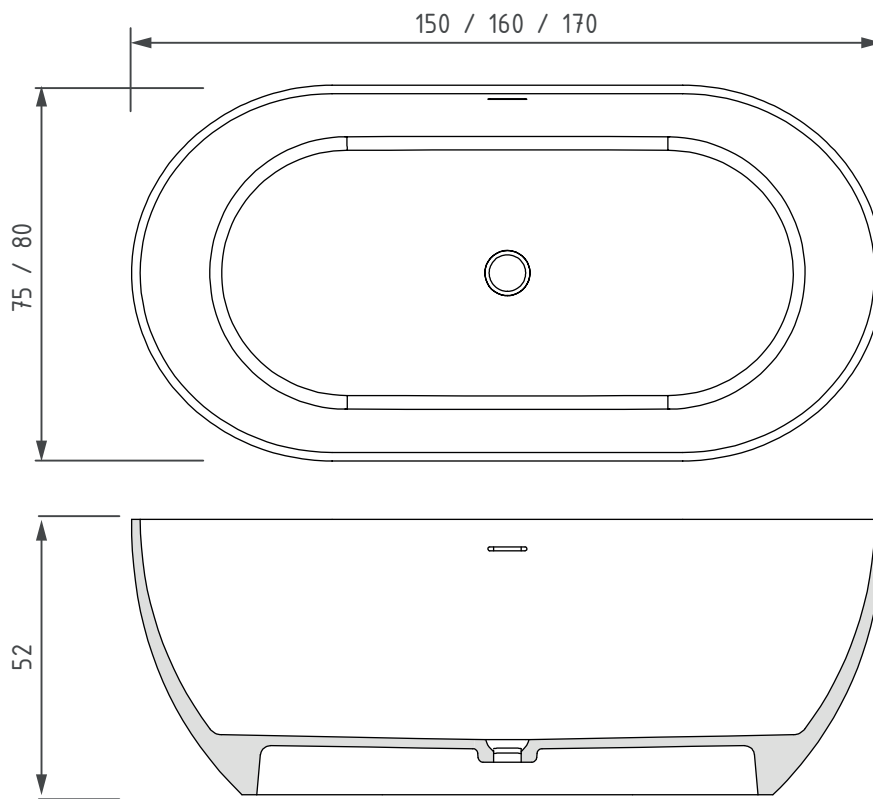

Solid Surface / Exenta

Solid Surface / Freestanding

ARTEA

- 1 1,70x0,80 m Ref. BAFREE25
- 2 1,60x0,80 m Ref. BAFREE26
- 3 1,50x0,75 m Ref. BAFREE27

Planimetría *Planimetry*

Características *Features*

- 1 Dimensiones 1,70x0,80 m
Capacidad *Capacity* 370 l.
Peso neto *Net weight* 133 Kg.
- 2 Dimensiones 1,60x0,80 m
Capacidad *Capacity* 340 l.
Peso neto *Net weight* 122 Kg.
- 3 Dimensiones 1,50x0,75 m
Capacidad *Capacity* 310 l.
Peso neto *Net weight* 110 Kg.