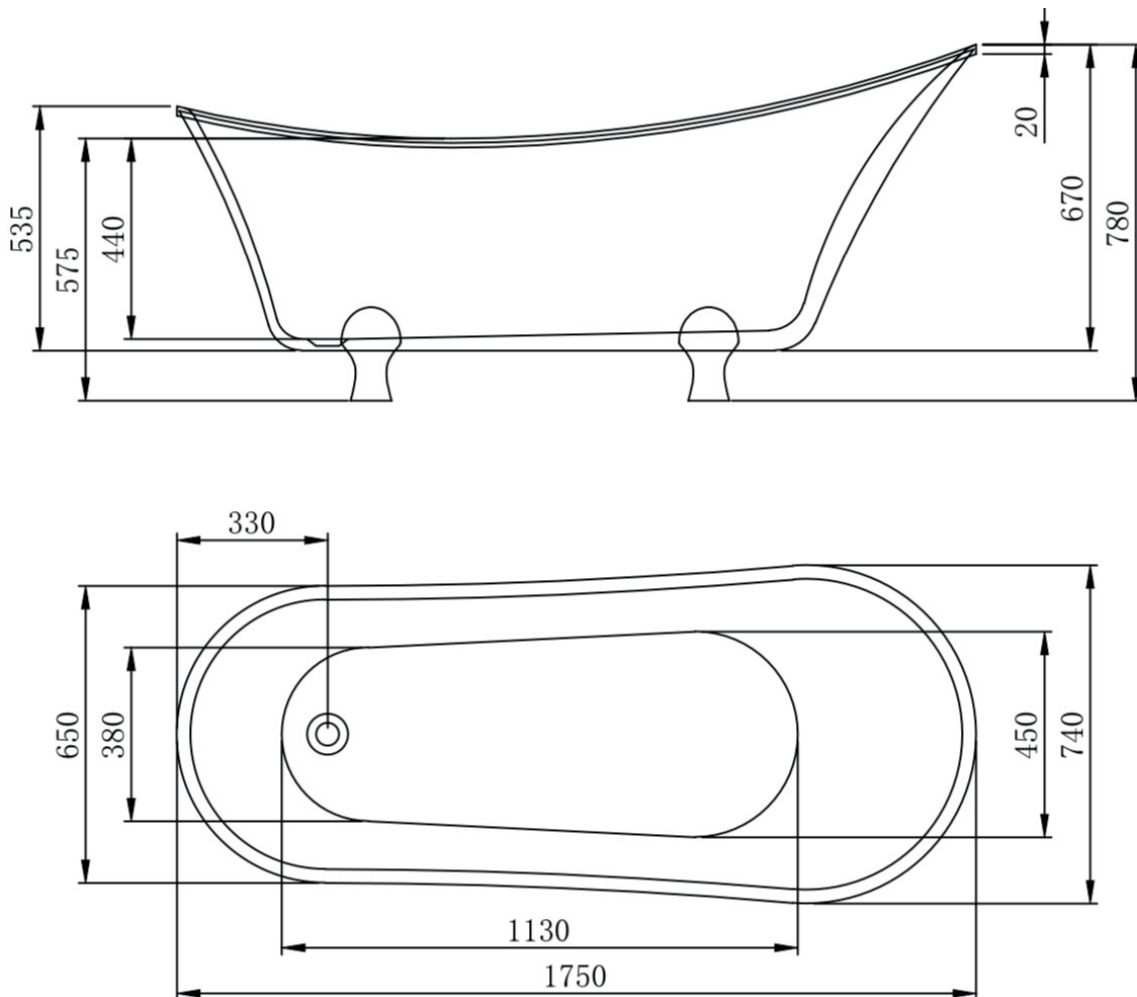

Acrílico / Exenta

Acrylic / Freestanding

ART EPOQUE

1,75x0,74 m

Ref. BAFREE7

Planimetría *Planimetry*

Características *Features*

Dimensiones *Dimensions* 1,75x0,74x0,78 m

Capacidad *Capacity* 210 l.

Peso neto *Net weight* 45 Kg.

Material *Material* Acrylic

Color *Colour* Blanco *White*

Patas *Legs* Latón cromadas *Brass Chrome*

LOLA
BATH