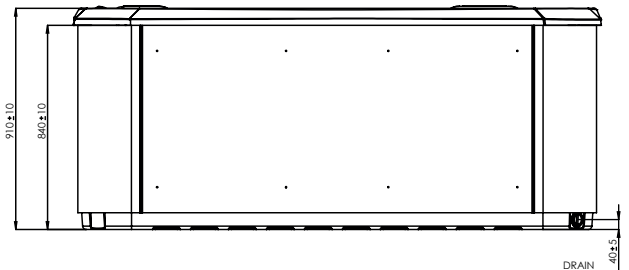

Planimetría *Planimetry*

Como parte de nuestra política de mejoramiento continuo, nos reservamos el derecho de modificar el diseño y/o especificaciones sin previo aviso.

According to our policy of constant evolution, we reserve the right modify the specifications in part or in whole without forewarning.