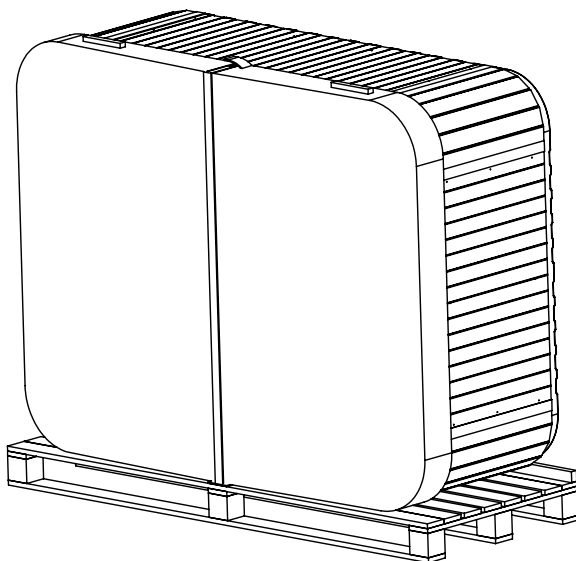

Planimetría *Planimetry*

Como parte de nuestra política de mejoramiento continuo, nos reservamos el derecho de modificar el diseño y/o especificaciones sin previo aviso.

According to our policy of constant evolution, we reserve the right modify the specifications in part or in whole without forewarning.