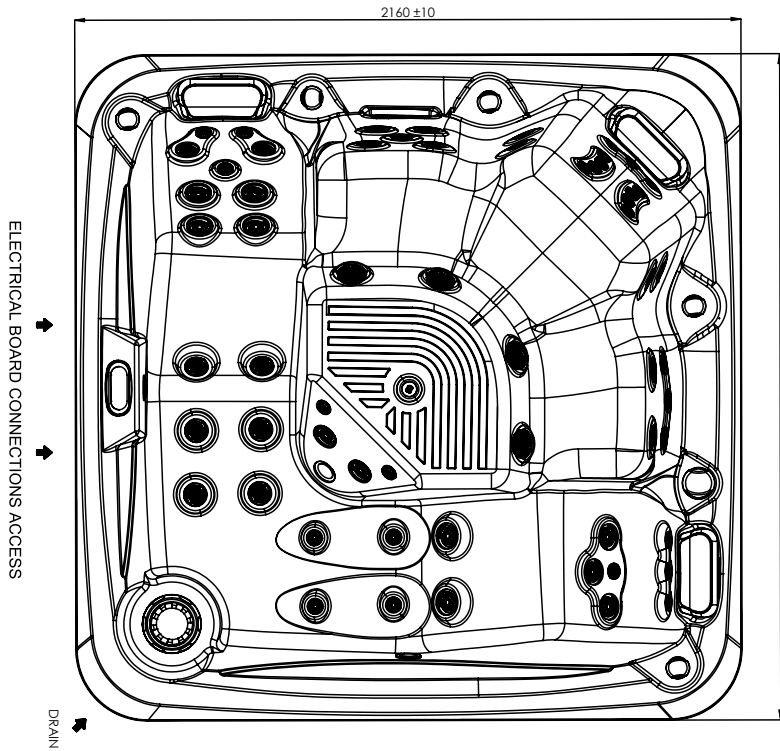

Planimetría *Planimetry*

Como parte de nuestra política de mejoramiento continuo, nos reservamos el derecho de modificar el diseño y/o especificaciones sin previo aviso.

According to our policy of constant evolution, we reserve the right modify the specifications in part or in whole without forewarning.