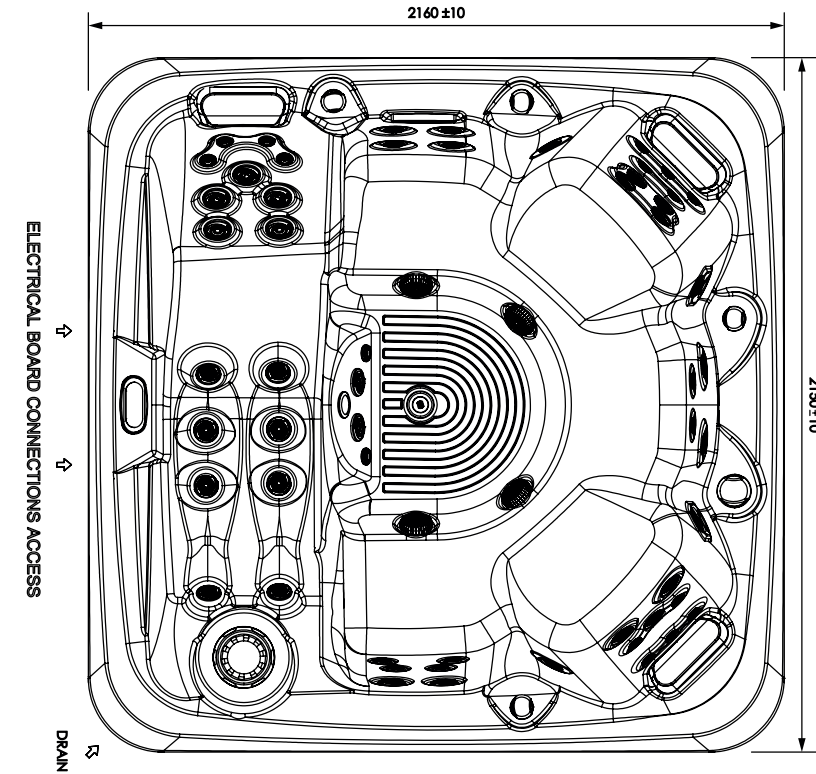

OF COURSE

216x216

6 personas
1 tumbona
5 asientos

6 persons
1 lounge
5 seats

Prestaciones Features

Dimensiones Dimensions	216x216x90
Jets Jets	54
Cascadas Waterfall	1
Jets en acero inox Stainless steel nozzles	Si Yes
Reposacabezas Headrests	3
Panel de control digital Digital control panel	Balboa TP600
Ozono Ozone	Si Yes
Cromoterapia Cromotherapy	3 focos LED 3 LED spot light
Bluetooth Audio Surround Bluetooth Audio	Opcional Optional
Estructura metálica Metal structure	Si Yes
Base aislante ABS ABS base	Si Yes
Cubierta Energy saving cover	Si Yes
EcoSystem EcoSystem	Opcional Optional
Nord System Nord System	Opcional Optional
Capacidad en litros Water capacity	1.180 l.
Peso en vacío Weight empty	306 kg.
Peso lleno Weight full	1.486 kg.

Potencia requerida a 230 V (LOW/AMP) Power required	4.000 W / 17,2 A
Voltaje Voltage	230 V / 400 V III

LOLA
BATH

OF COURSE

Planimetría *Planimetry*

Como parte de nuestra política de mejoramiento continuo, nos reservamos el derecho de modificar el diseño y/o especificaciones sin previo aviso.