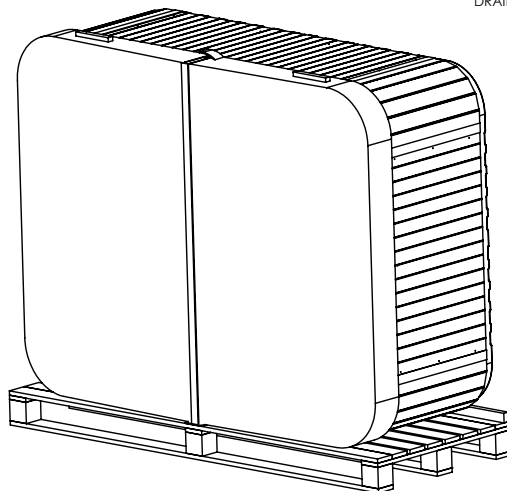

OF COURSE

216x216

6 personas
1 tumbona
5 asientos

6 persons
1 lounge
5 seats

Prestaciones Features

Dimensiones Dimensions	216x216x90
Jets Jets	54
Cascadas Waterfall	1
Jets en acero inox Stainless steel nozzles	Si Yes
Reposacabezas Headrests	3
Panel de control digital Digital control panel	Balboa TP600
Ozono Ozone	Si Yes
Cromoterapia Cromotherapy	3 focos LED 3 LED spot light
Bluetooth Audio Surround Bluetooth Audio	Opcional Optional
Estructura metálica Metal structure	Si Yes
Base aislante ABS ABS base	Si Yes
Cubierta Energy saving cover	Si Yes
EcoSystem EcoSystem	Opcional Optional
Nord System Nord System	Opcional Optional
Capacidad en litros Water capacity	1.180 l.
Peso en vacío Weight empty	306 kg.
Peso lleno Weight full	1.486 kg.

Display Balboa TP600

Cubierta Cover-Equipment

Escalera Opcional Steps Optional

Bluetooth audio Opcional / Optional

Acabados Finishes

Blanco / White

Sterling

Silver

Potencia requerida a 230 V (LOW/AMP) Power required	4.000 W / 17,2 A
Voltaje Voltage	230 V / 400 V III

LOLA
BATH

OF COURSE

Planimetría *Planimetry*

Como parte de nuestra política de mejoramiento continuo, nos reservamos el derecho de modificar el diseño y/o especificaciones sin previo aviso.