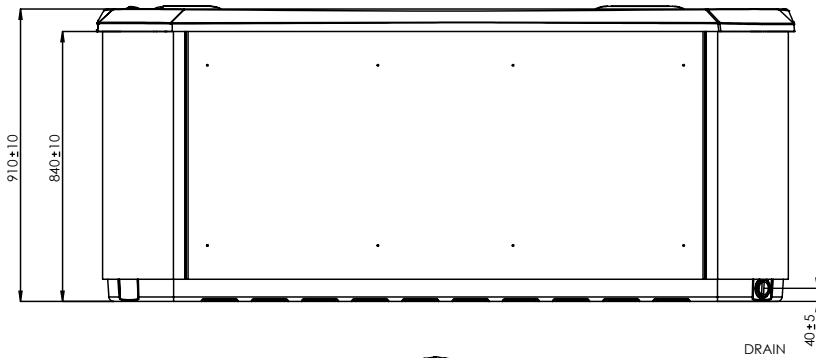

OF COURSE

216x216

6 personas
1 tumbona
5 asientos

6 persons
1 lounge
5 seats

Prestaciones Features

Dimensiones Dimensions	216x216x90
Jets Jets	54
Cascadas Waterfall	1
Jets en acero inox Stainless steel nozzles	Si Yes
Reposacabezas Headrests	3
Panel de control digital Digital control panel	Balboa TP600
Ozono Ozone	Si Yes
Cromoterapia Cromotherapy	3 focos LED 3 LED spot light
Bluetooth Audio Surround Bluetooth Audio	Opcional Optional
Estructura metálica Metal structure	Si Yes
Base aislante ABS ABS base	Si Yes
Cubierta Energy saving cover	Si Yes
EcoSystem EcoSystem	Opcional Optional
Nord System Nord System	Opcional Optional
Capacidad en litros Water capacity	1.180 l.
Peso en vacío Weight empty	306 kg.
Peso lleno Weight full	1.486 kg.

Potencia requerida a 230 V (LOW/AMP) Power required	4.000 W / 17,2 A
Voltaje Voltage	230 V / 400 V III

LOLA
BATH

OF COURSE

Planimetría *Planimetry*

Como parte de nuestra política de mejoramiento continuo, nos reservamos el derecho de modificar el diseño y/o especificaciones sin previo aviso.