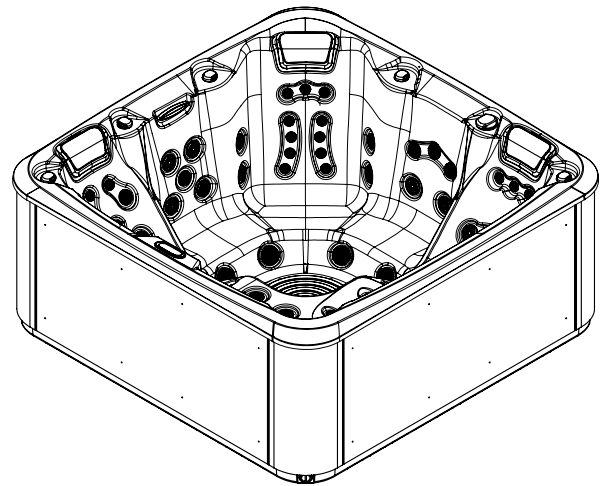

OF COURSE

216x216

6 personas
1 tumbona
5 asientos

6 persons
1 lounge
5 seats

Prestaciones Features

Dimensiones Dimensions	216x216x90
Jets Jets	54
Cascadas Waterfall	1
Jets en acero inox Stainless steel nozzles	Si Yes
Reposacabezas Headrests	3
Panel de control digital Digital control panel	Balboa TP600
Ozono Ozone	Si Yes
Cromoterapia Cromotherapy	3 focos LED 3 LED spot light
Bluetooth Audio Surround Bluetooth Audio	Opcional Optional
Estructura metálica Metal structure	Si Yes
Base aislante ABS ABS base	Si Yes
Cubierta Energy saving cover	Si Yes
EcoSystem EcoSystem	Opcional Optional
Nord System Nord System	Opcional Optional
Capacidad en litros Water capacity	1.180 l.
Peso en vacío Weight empty	306 kg.
Peso lleno Weight full	1.486 kg.

Display Balboa TP600

Cubierta Cover-Equipment

Escalera Opcional Steps Optional

Bluetooth audio Opcional / Optional

Acabados Finishes

Blanco / White

Sterling

Silver

Potencia requerida a 230 V (LOW/AMP) Power required	4.000 W / 17,2 A
Voltaje Voltage	230 V / 400 V III

LOLA
BATH

OF COURSE

Planimetría *Planimetry*

Como parte de nuestra política de mejoramiento continuo, nos reservamos el derecho de modificar el diseño y/o especificaciones sin previo aviso.