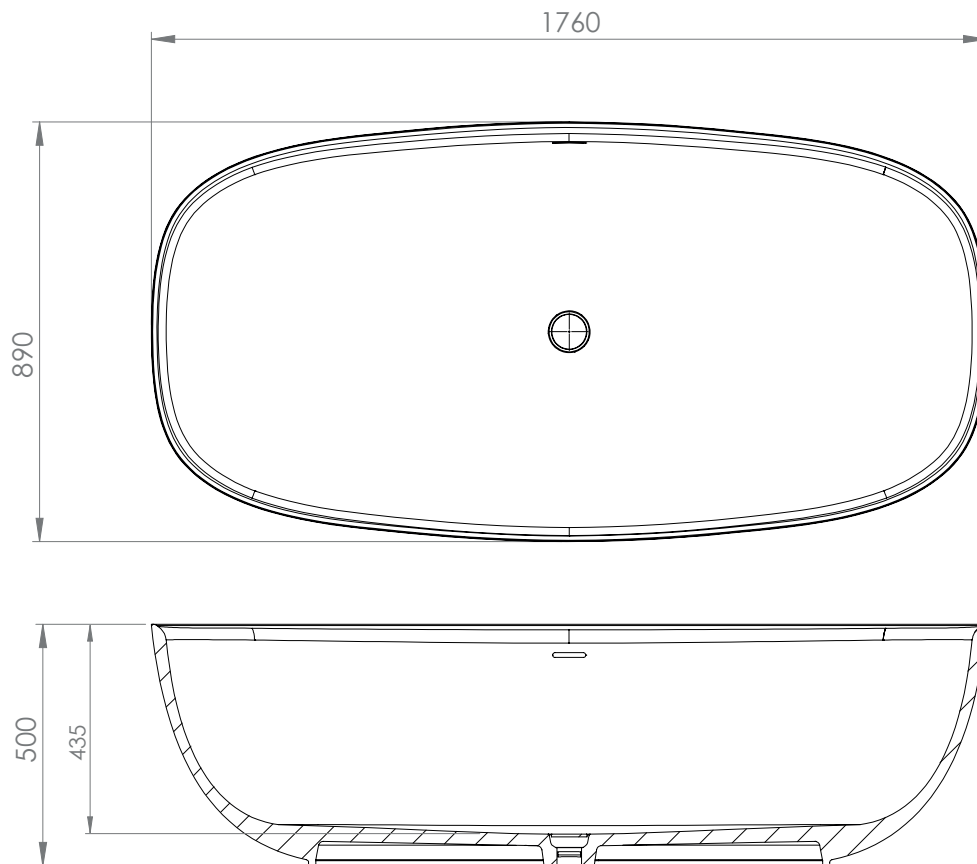

Solid Surface / Exenta

Solid Surface / Freestanding

SILVIA

1,76x0,89 m Ref. BAFREE15

Planimetría *Planimetry*

Características *Features*

Dimensiones	1,76x0,89 m
Capacidad <i>Capacity</i>	335 l.
Peso neto <i>Net weight</i>	121 Kg.