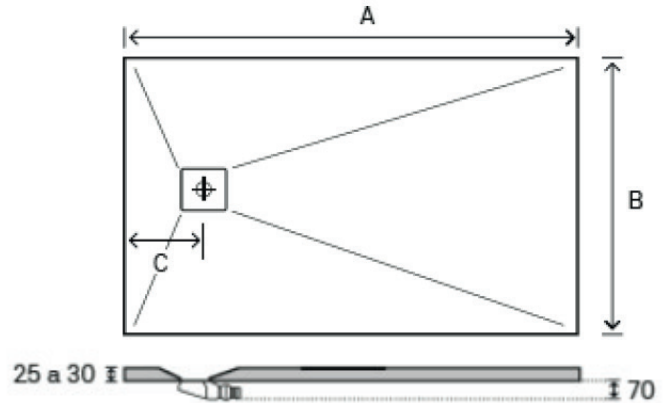

PROJECT

Planimetría *Planimetry*

Medidas textura piedra / Measurements texture stone

	700	750	800	900	1000	1100	1200	1300	1400	1500	1600	1700	1800	1900	2000	2100	2200	2300	2400	2500	2600	
700	•																					
750		•																				
800			•																			
900				•																		
1000					•																	
1100						•																
1200							•															

Medidas textura pizarra / Measurements texture slate

	700	750	800	900	1000	1100	1200	1300	1400	1500	1600	1700	1800	1900	2000	2100	2200	2300	2400	2500	2600	
700	•																					
750		•																				
800			•																			
900				•																		
1000					•																	

Moca / Mocca
RAL 1019

Antracita / Antrazite
RAL 7021

Chocolate
RAL 8017

Características *Features*

Altura 25 a 30mm
Height 25 to 30mm

Textura piedra / pizarra
Stone / Slate texture

Gel coat sanitario antibacteriano ISO NPC
ISO NPC Antibacterial sanitary gel coat

Materiales naturales
Natural materials

Rejilla lacada en el color del plato
Lacquered drain cover same color as shower tray

Antideslizante
Anti-slip

Incluye válvula de Ø90. Flujo de agua 15mm: 60L/m
Included Ø90 drain valve. Water flow under 15mm: 60L/m