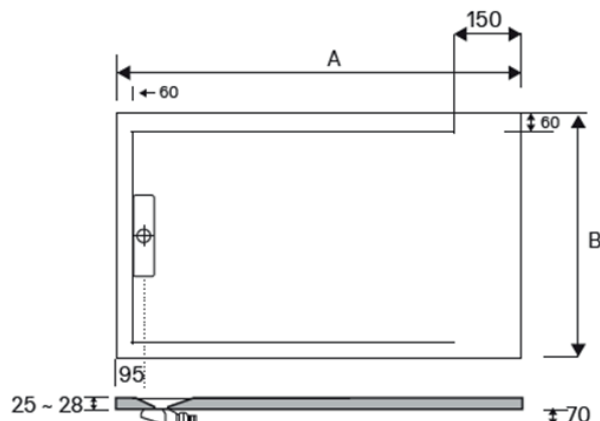

Planimetría *Planimetry*

	800	900	1000	1100	1200	1300	1400	1500	1600	1700	1800	1900	2000	2100
700	•	•	•	•	•	•	•	•	•	•	•	•	•	•
750		•	•	•	•	•	•	•	•	•	•	•	•	•
800	•	•	•	•	•	•	•	•	•	•	•	•	•	•
900		•	•	•	•	•	•	•	•	•	•	•	•	•
1000			•	•	•	•	•	•	•	•	•	•	•	•

Antracita / Antrazite
RAL 7021

Chocolate
RAL 8017

Características *Features*

Altura 25 a 28mm

Height 25 to 28mm

Textura piedra

Stone texture

Gel coat sanitario antibacteriano ISO NPC

ISO NPC Antibacterial sanitary gel coat

Materiales naturales

Natural materials

Rejilla lacada en el color del plato

Lacquered drain cover same color as shower tray

Antideslizante

Anti-slip

Incluye válvula 265x64mm con doble sifón.

Flujo de agua 15mm: 60L/m

Included 265x64mm drain valve with double siphon.

Water flow under 15mm: 60L/m

Sin poros y homogéneo

Compact and homogeneous composition