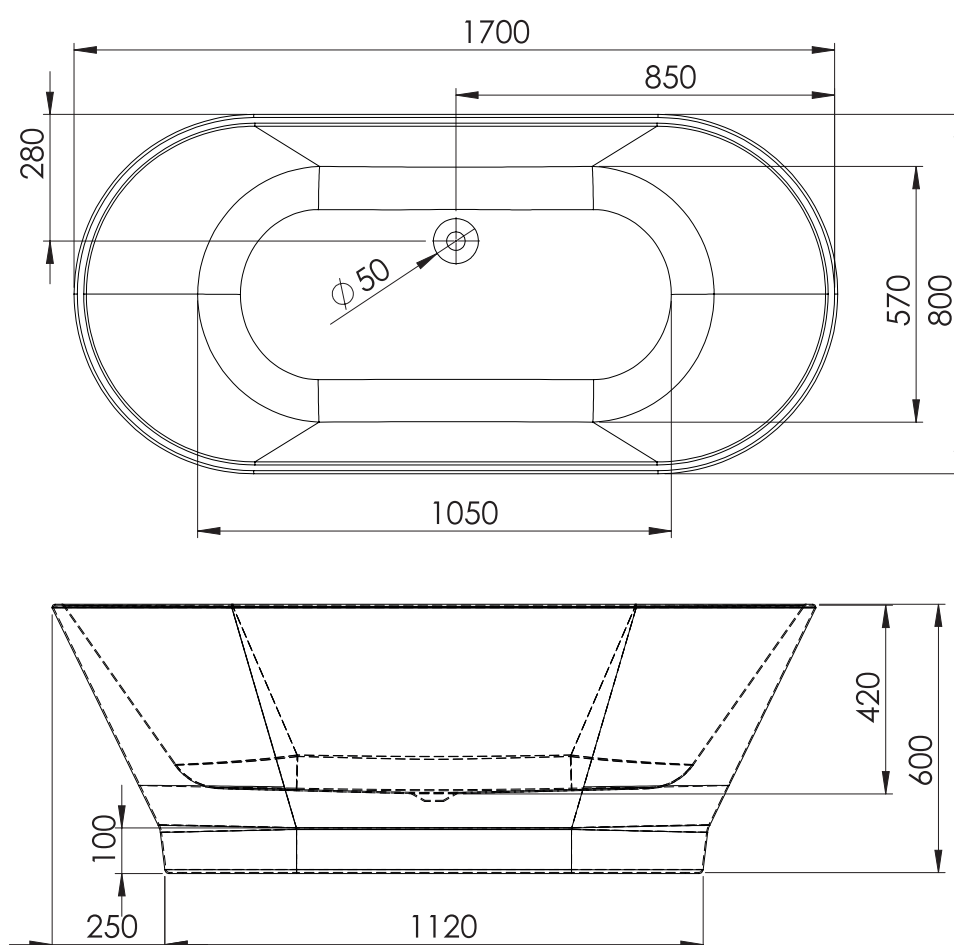

Acrílico / Exenta
Acrylic / Freestanding

OVIA

1,70x0,80 m

Ref. BAFREE22

Planimetría *Planimetry*

Características *Features*

Dimensiones *Dimensions* 1,70x0,80 m

Capacidad *Capacity* 210 l.

Peso neto *Net weight* 43 Kg.

Color *Colour* Blanco *White*

Negro mate *Matte black*

Antracita mate *Matte anthrazite*

Oro mate *Matte gold*

Material *Material* Acrílico

Rebosadero *Overflow* Yes

LOLA
BATH